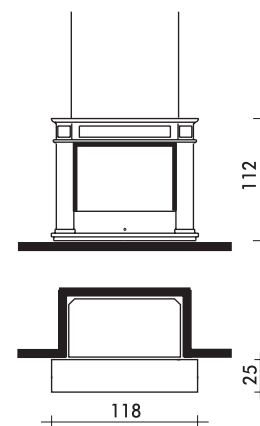

ALICANTE

LOSANNA

Cornice stile impero in marmo rosso skiros.

FOCOLARI ABBINABILI:

Forte.

Cornice in stile Luigi XV realizzata in breccia tavira.

FOCOLARI ABBINABILI:

*K75S, NK75, K75DS, Midi,
Firebox 54, Deco.*