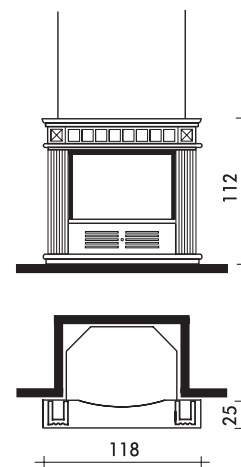

SAMO

Cornice in marmo rosa portogallo lucido .

FOCOLARI ABBINABILI:
Forte.