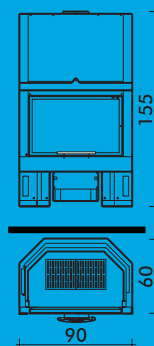

PLUS

GIANO

STATUS

TER/F

■ TERMOCAMINETTI AD ACQUA per alimentazione termosifoni

ACQUATONDO sfera

ACQUATONDO 22/29
piano con portellone

ACQUATONDO un lato vetrato