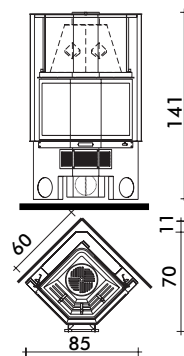

TERMOCAMINETTI MONOBLOCCO

EGO