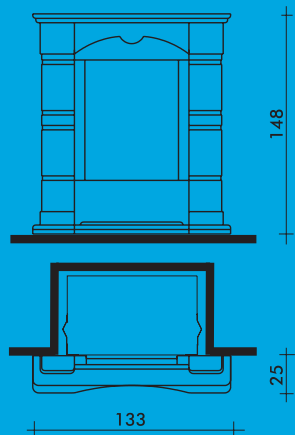

ECLISSE

Cornice disponibile
in marmo giallo d'istria,
marmo rosa perlino o
marmo silva oro (foto).

FOCOLARE ABBINABILE:
Stile con frontale piano.

ELECTRA

Cornice disponibile in marmo giallo d'istria,
marmo rosa perlino (foto) o marmo silva oro.

FOCOLARE ABBINABILE:
Forte con frontale piano.