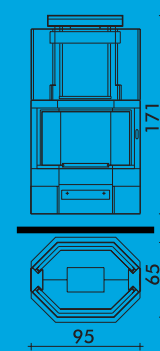

PLUS

GIANO

STATUS

TER/F

■ TERMOCAMINETTI AD ACQUA per alimentazione termosifoni

ACQUATONDO sfera

ACQUATONDO 22/29
piano con portellone

ACQUATONDO un lato vetrato