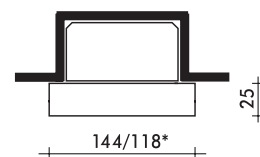

Roma1/*Roma2
(Tra parentesi dati per Forte e Ter/F)