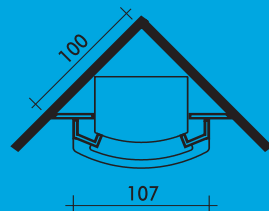

FOCOLARI ABBINABILI:

K75S, NK75, K75DS, Midi,
Ter/F e Forte.

*Misure Tosca per Forte e Ter/F

CAROUSEL

Stonelite color avorio con inserti in tozzetti di travertino noce e stonelite color avorio.

Collocabile ad angolo o a parete (foto).