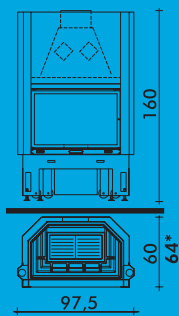

FORTE piano
*FORTE curvo