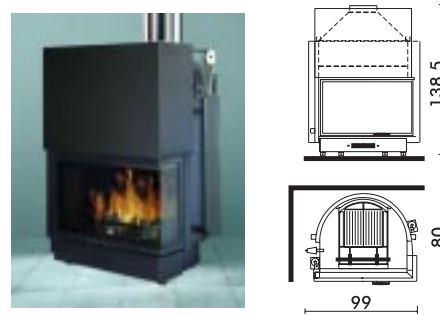

PLUS

GIANO

STATUS

TER/F

■ TERMOCAMINETTI AD ACQUA per alimentazione termosifoni

ACQUATONDO sfera

ACQUATONDO 22/29
piano con portellone

ACQUATONDO un lato vetrato