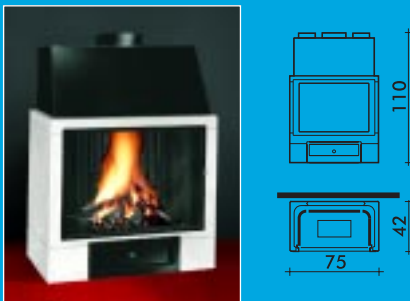

■ CAMINETTI APERTI DA RISCALDAMENTO

SPAZIO