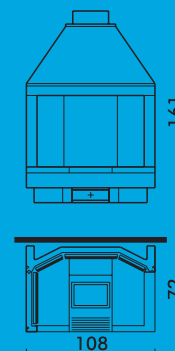

K TONDO

K102

CAMINETTI APERTI con interno in Arveco®

CORNER

MIDI

MAXI

FIREBOX® e PELLBOX - frontale in ghisa - frontale in acciaio - funzionamento a legna; a pellet (pellbox)

LUCE 54