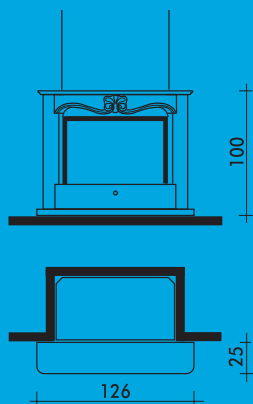

FOCOLARE ABBINABILE:

Stile.

ALICANTE

LOSANNA

Cornice stile impero in marmo rosso skiros.

FOCOLARI ABBINABILI:

Forte.

Cornice in stile Luigi XV realizzata in breccia tavira.