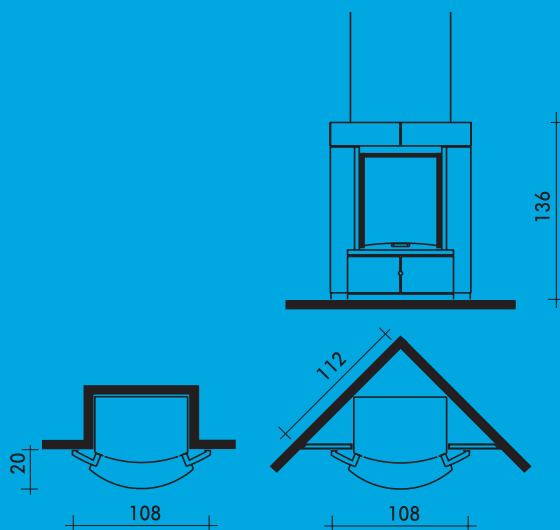

CANARIA

Cornice a sviluppo verticale in marmo tigrato orientale lucido e levigato, collocabile a parete (foto) o ad angolo.

**FOCOLARE
ABBINABILE:**

Stile.