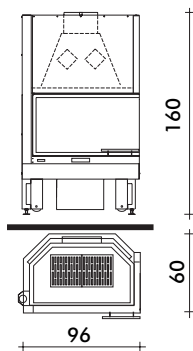

TERMOCAMINETTI MONOBLOCCO

TITANO