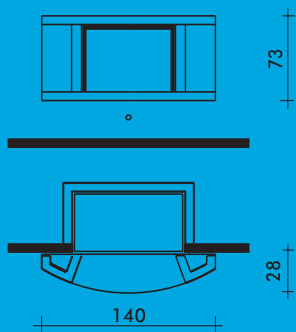

LENTE

Preziosa cornice moderna in breccia aurora per focolari totalmente incassati.

FOCOLARI ABBINABILI:
K75S, NK75, K75DS, Midi,
Firebox 54, Deco.

SAMO

Cornice in marmo rosa portogallo lucido .

FOCOLARI ABBINABILI:
Forte.