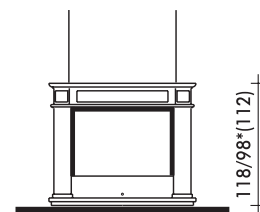

ROMA

Cornice in stile impero
disponibile in due varianti:
in marmo bianco carrara (foto),
in rosa portogallo

FOCOLARI ABBINABILI:

Roma Uno (grande - frontalino nero):
K102, Firebox 62, Tonda e Piana.

Roma due (medio - frontalino in marmo):
K75S, NK75, K75DS, Midi, Ter/F, Forte,
Firebox 54, Deco.