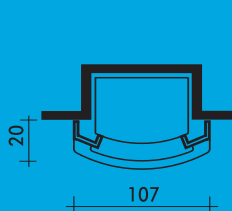

FOCOLARI ABBINABILI:

K75S, NK75, K75DS, Midi,
Ter/F e Forte.

*Misure Tosca per Forte e Ter/F

CAROUSEL

Stonelite color avorio con inserti in tozzetti di travertino noce e stonelite color avorio.

Collocabile ad angolo o a parete (foto).