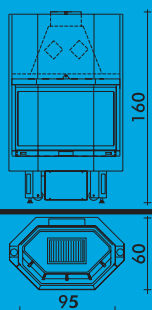

PLUS

GIANO

STATUS

TER/F

■ TERMOCAMINETTI AD ACQUA per alimentazione termosifoni

ACQUATONDO sfera

ACQUATONDO 22/29
piano con portellone

ACQUATONDO un lato vetrato