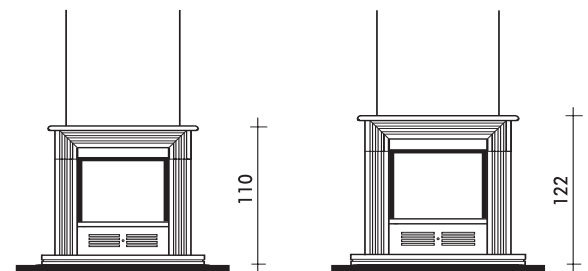

Class per Plus

Class per Forte e Ter/f