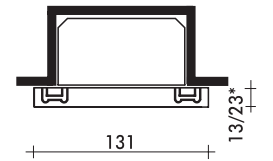

TOSCA

Cornice dalla linea elegante, relizzata interamente in legno anticato.

FOCOLARI ABBINABILI:

K75S, NK75, K75DS, Midi,
Ter/F e Forte.

*Misure Tosca per Forte e Ter/F

CAROUSEL

Stonelite color avorio con inserti in tozzetti di travertino noce e stonelite color avorio.

Collocabile ad angolo o a parete (foto).

FOCOLARE ABBINABILE:

Stile.