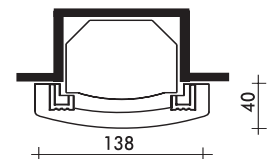

FOCOLARI ABBINABILI:

Parigi uno (grande):
K102, Firebox 62, Tonda e Piana.

Parigi due (medio):
*K75S, NK75, K75DS,
Midi, Ter/F e Forte.*

Parigi1*/Parigi2 (Tra parentesi misure per Forte e Ter/F)

Class per Plus