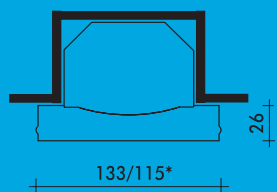

FOCOLARI ABBINABILI:
Plus,
Ter/F, Forte,
K75S, NK75, K75DS, Midi.

*Misure Lisbona per Plus (Tra parentesi dati K75, Midi)

ROMA

Cornice in stile impero
disponibile in due varianti:
in marmo bianco carrara (foto),
in rosa portogallo

FOCOLARI ABBINABILI:

Roma Uno (grande - frontalino nero):
K102, Firebox 62, Tonda e Piana.

Roma due (medio - frontalino in marmo):
K75S, NK75, K75DS, Midi, Ter/F, Forte,
Firebox 54, Deco.