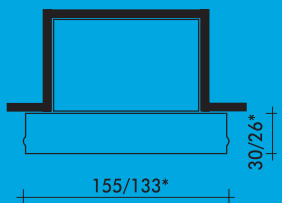

FOCOLARI ABBINABILI:

Parigi uno (grande):
K102, Firebox 62, Tonda e Piana.

Parigi due (medio):
*K75S, NK75, K75DS,
Midi, Ter/F e Forte.*

Parigi1*/Parigi2 (Tra parentesi misure per Forte e Ter/F)

Class per Plus