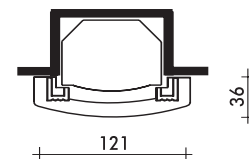

FOCOLARI ABBINABILI:

Parigi uno (grande):
K102, Firebox 62, Tonda e Piana.

Parigi due (medio):
*K75S, NK75, K75DS,
Midi, Ter/F e Forte.*

Parigi1*/Parigi2 (Tra parentesi misure per Forte e Ter/F)

Class per Plus