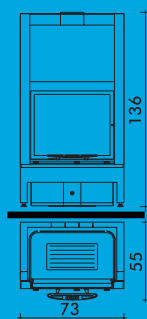

PLUS

GIANO

STATUS

TER/F

■ TERMOCAMINETTI AD ACQUA per alimentazione termosifoni

ACQUATONDO sfera

ACQUATONDO 22/29
piano con portellone

ACQUATONDO un lato vetrato