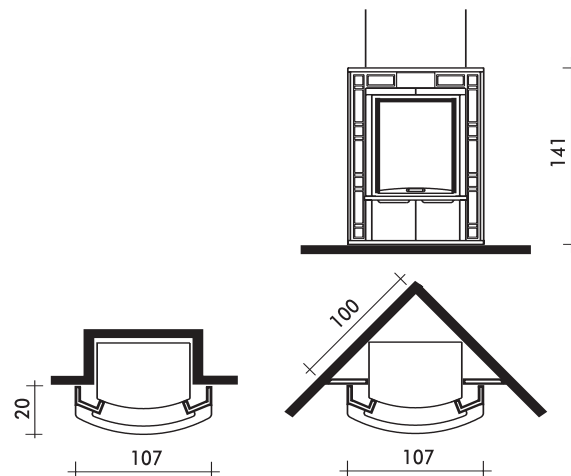

Roma1/*Roma2
(Tra parentesi dati per Forte e Ter/F)

CHARLESTON

Cornice in marmo trani collocabile a parete (foto) o ad angolo, con inserti in diverse essenze di legno lavorate a mosaico.

**FOCOLARE
ABBINABILE:**